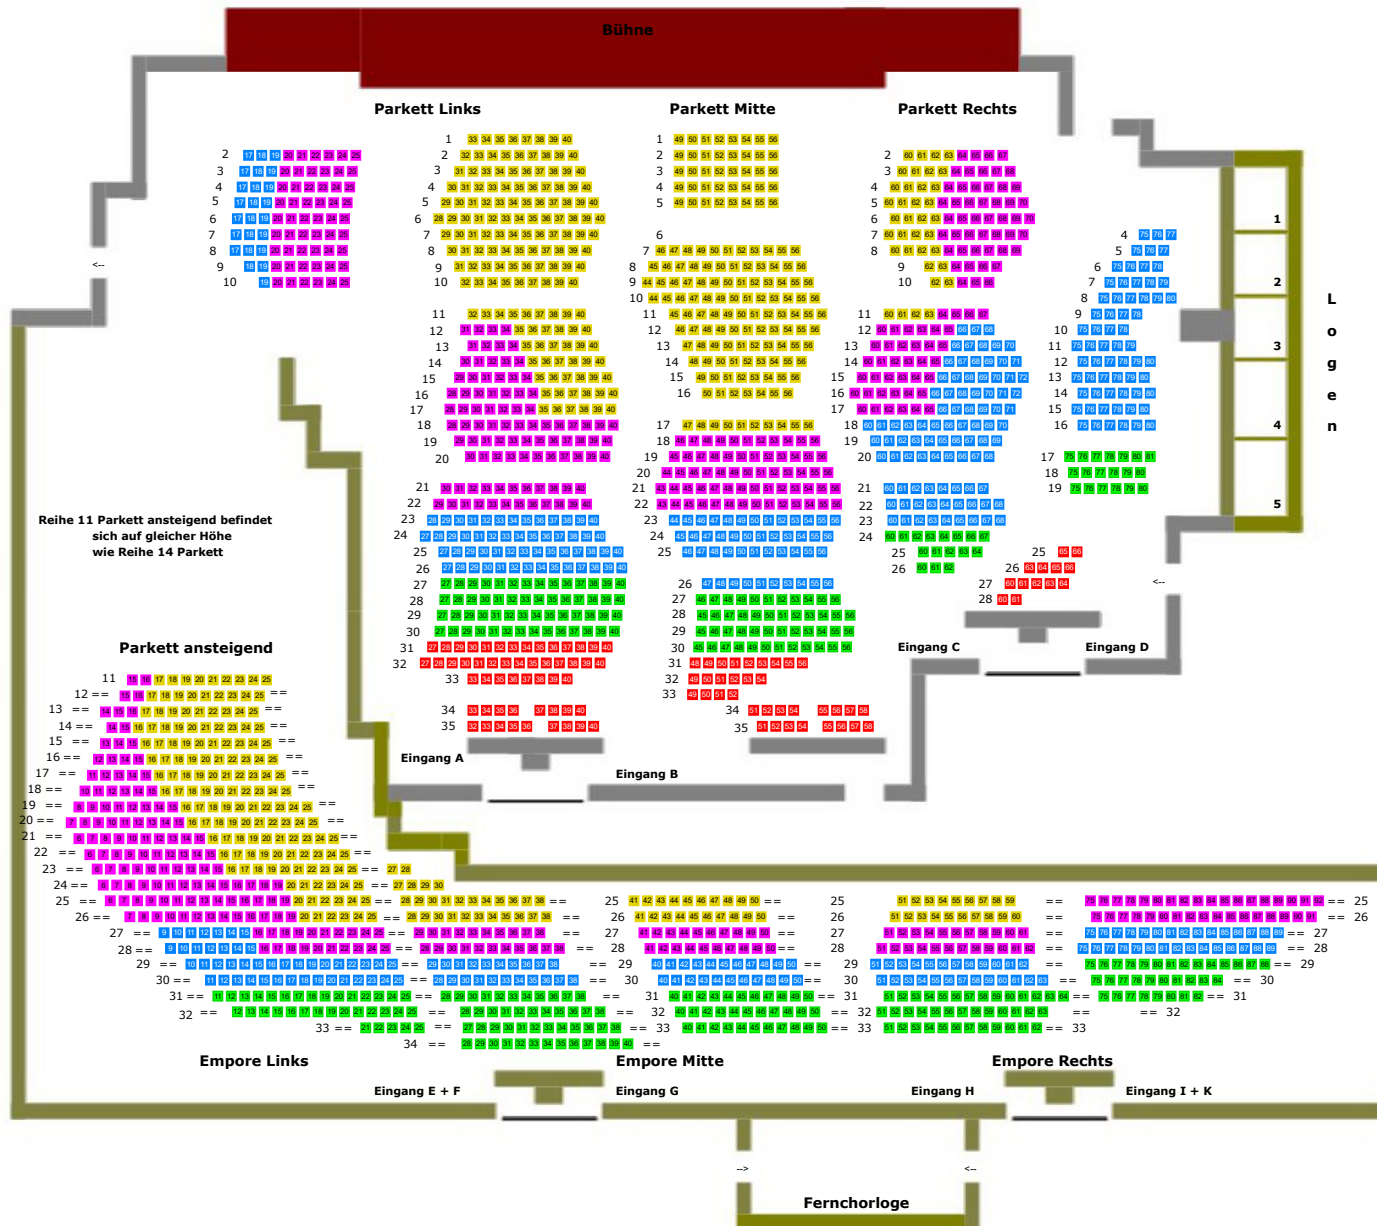

KKL Beethoven-Saal Standard ab 09/2019

KKL Beethoven-Saal Standard ab 09/2019

 sperren

 Kategorie 1

 Kategorie 2

 Kategorie 3

 Kategorie 4

 Kategorie 5

a (a)

b (b)

c (c)

d (d)

e (e)