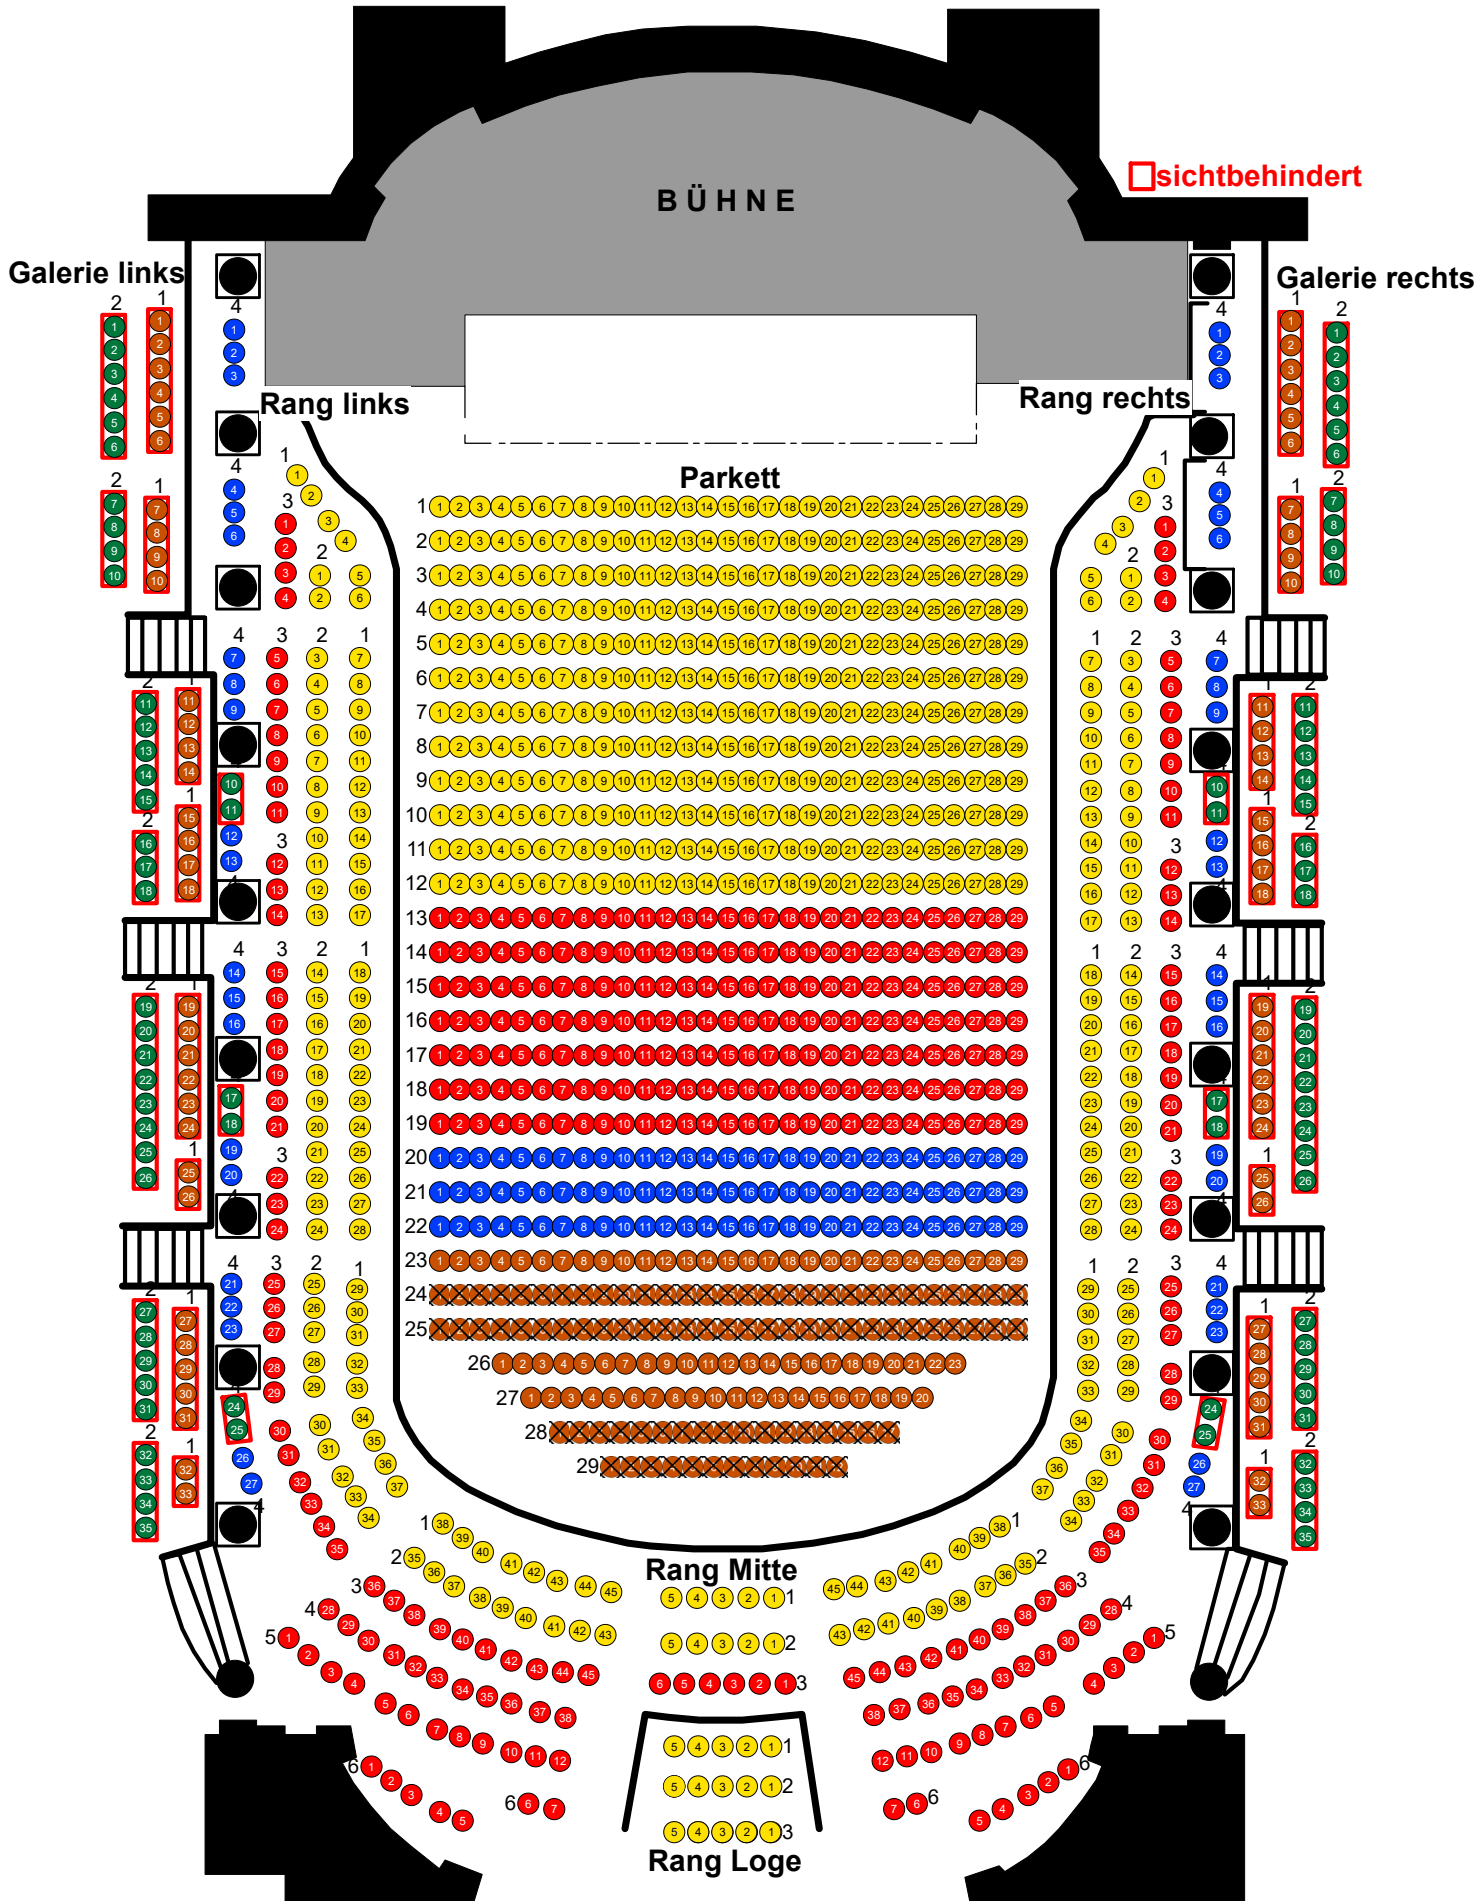

PK 1 

PK 2 

PK 3 

PK 4 

PK 5 

Kurhaus Wiesbaden - Friedrich von Thiersch Saal

Im Parkett können alle Randplätze in Rollstuhlplätze umgewandelt werden