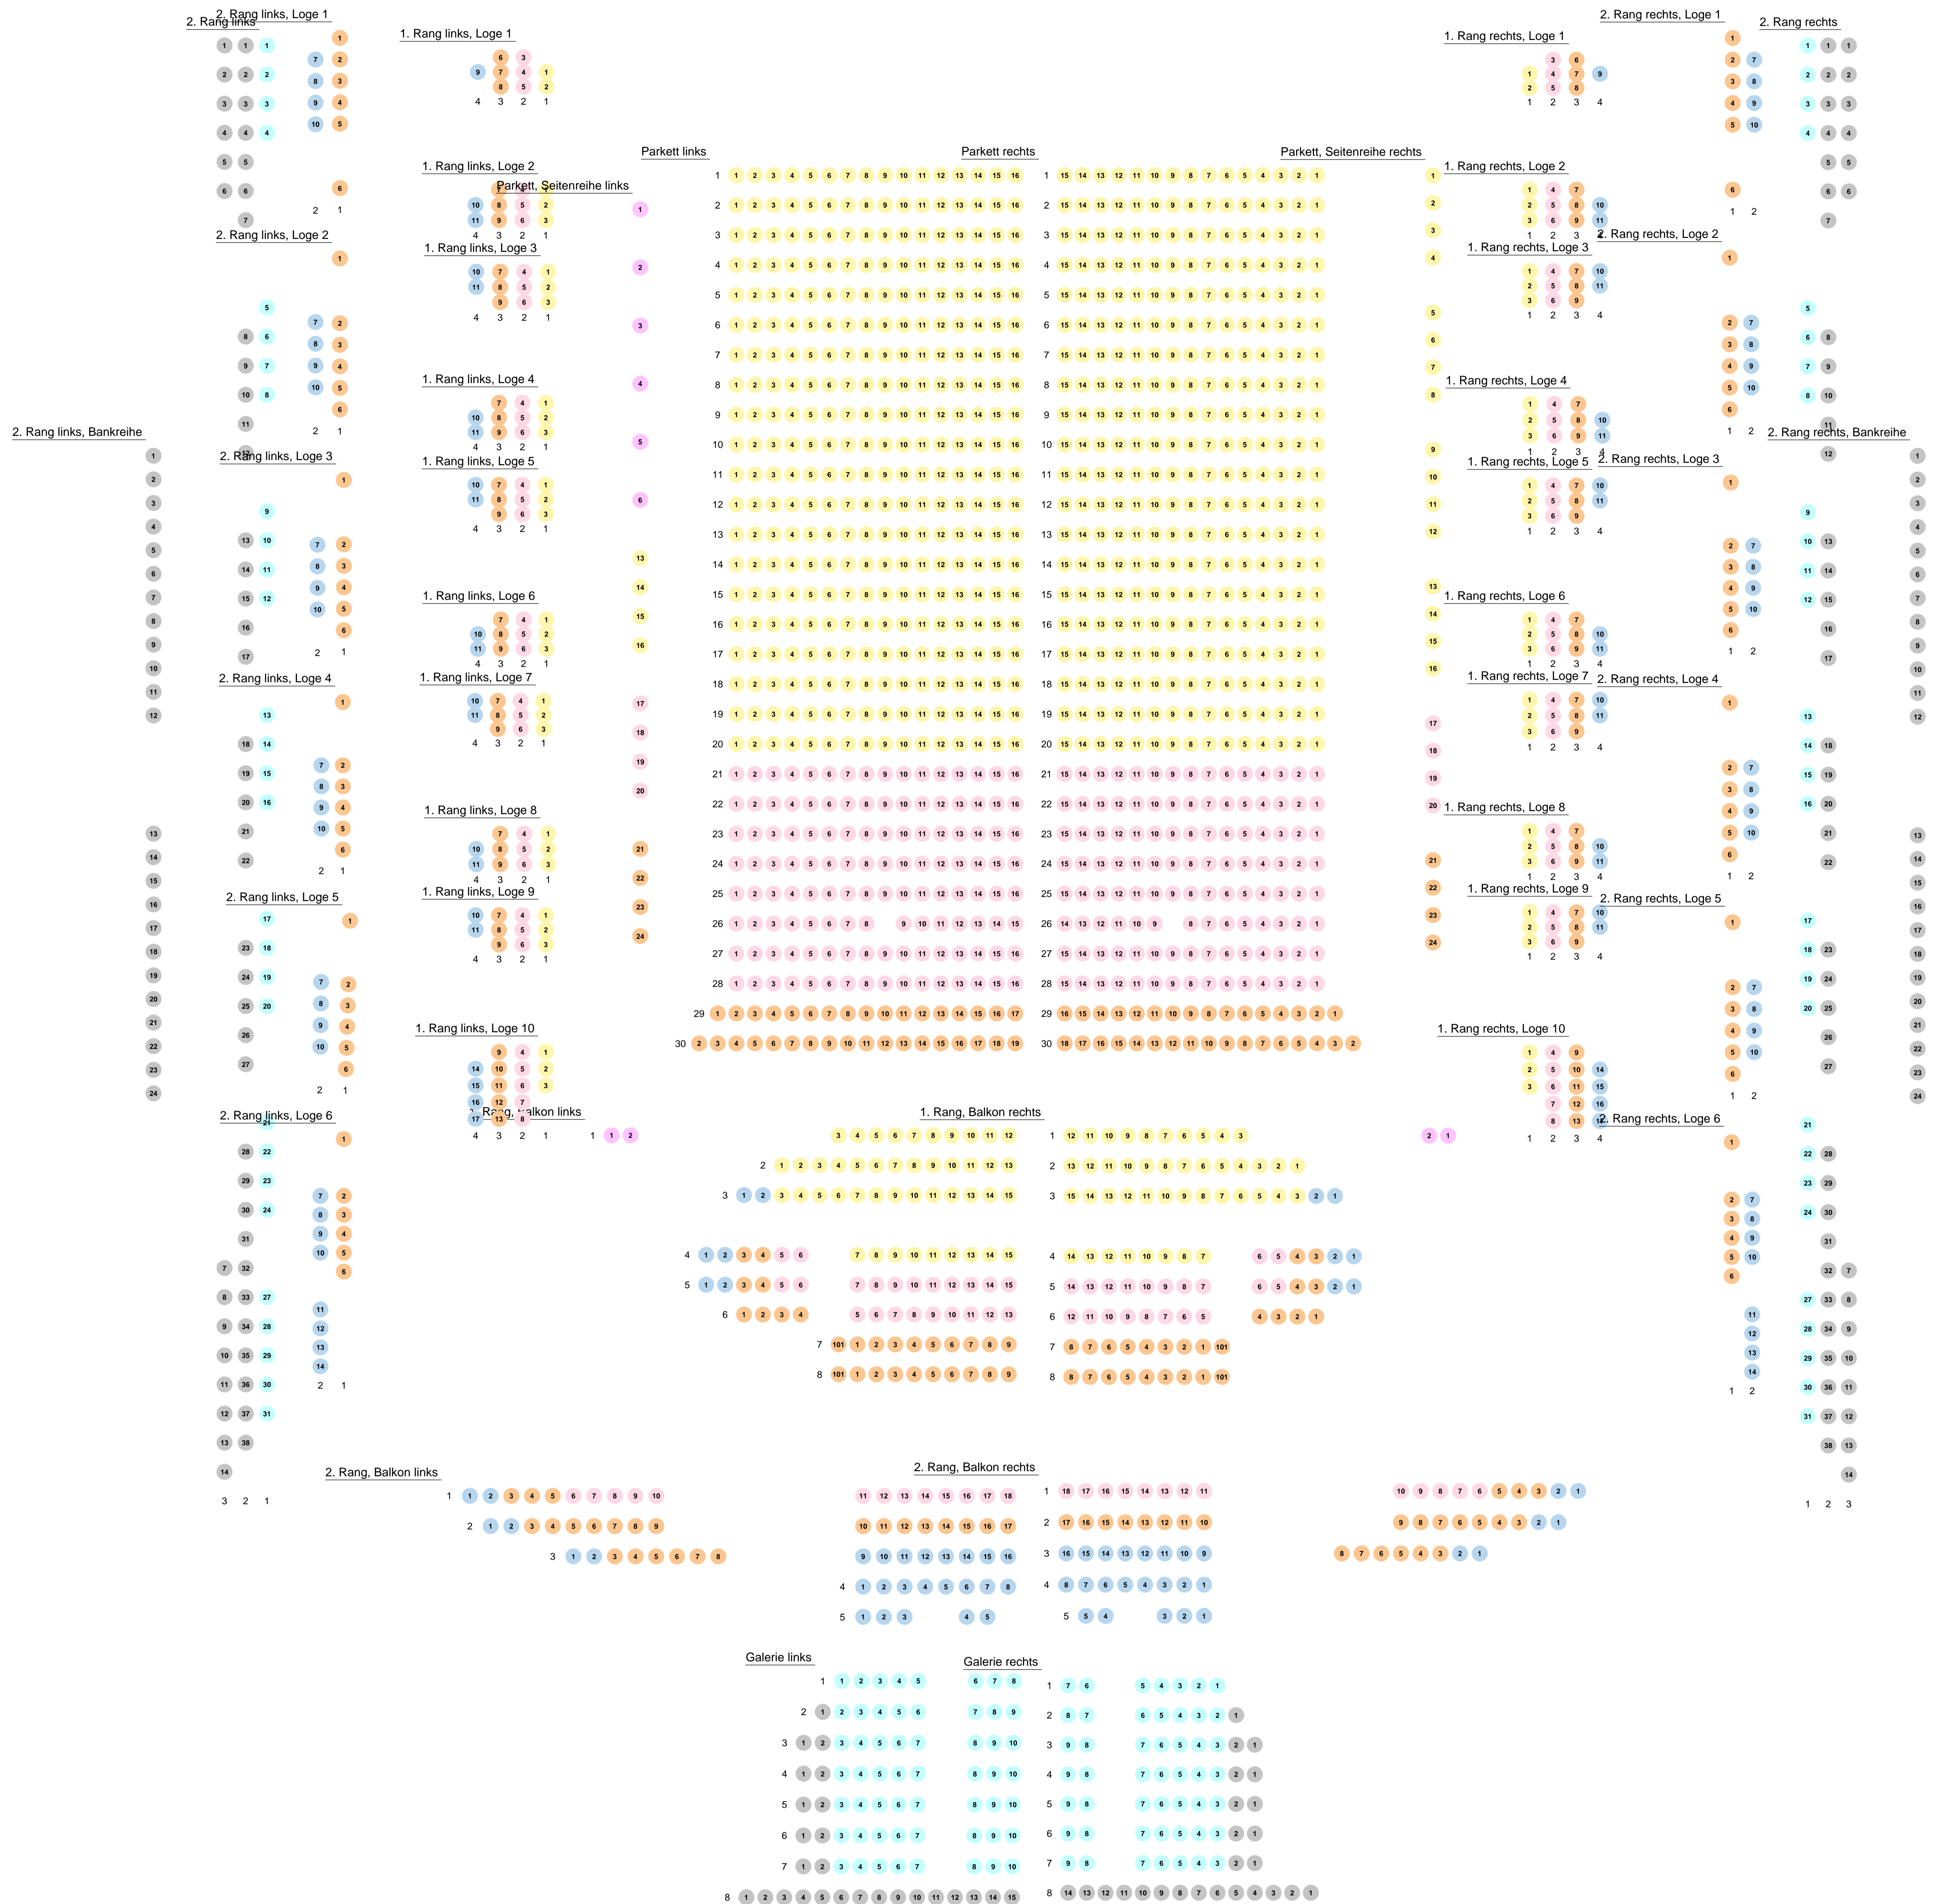

Hamburg, Laeiszhalle, GroÙer Saal - Vers. 2 - 2027 Platze - Laeiszhalle, GroÙer Saal, Johannes-Brahms-Platz, 20355 Hamburg - Stand: 4.8.2023 16:15 Uhr - Laeiszhalle, GroÙer Saal - id: 7981

Farben und Kategorien

	- 1
	- 2
	- 3
	- 4
	- 5
	- 6
	- 7

Platzliste - freie Plätze [2027 Plätze]

Seite 1

Laeiszhalle, Großer Saal, Johannes-Brahms-Platz, 20355 Hamburg

Stand: 4.8.2023, 16:15 Uhr

Block	Reihe	Platz	Anz.	ext.	int.	Kategorie	Bemerkungen	
1. Rang, Balkon links [103]	1	1 - 2	2	-	-	7		
		3 - 12	10	-	-	1		
	2	1 - 13	13	-	-	1		
		3	1 - 2	2	-	-	4	
			3 - 15	13	-	-	1	
	4	1 - 2	2	-	-	4		
		3 - 4	2	-	-	3		
		5 - 6	2	-	-	2		
		7 - 15	9	-	-	1		
	5	1 - 2	2	-	-	4		
		3 - 4	2	-	-	3		
		5 - 15	11	-	-	2		
	6	1 - 4	4	-	-	3		
		5 - 13	9	-	-	2		
	7	1 - 9	9	-	-	3		
		101	1	-	-	3		
	8	1 - 9	9	-	-	3		
		101	1	-	-	3		
	1. Rang, Balkon rechts [98]	1	1 - 2	2	-	-	7	
			3 - 12	10	-	-	1	
2		1 - 13	13	-	-	1		
		3	1 - 2	2	-	-	4	
3 - 15			13	-	-	1		
4		1 - 2	2	-	-	4		
		3 - 4	2	-	-	3		
		5 - 6	2	-	-	2		
		7 - 14	8	-	-	1		
5		1 - 2	2	-	-	4		
		3 - 4	2	-	-	3		
		5 - 14	10	-	-	2		
6		1 - 4	4	-	-	3		
		5 - 12	8	-	-	2		
7		1 - 8	8	-	-	3		
		101	1	-	-	3		
8		1 - 8	8	-	-	3		
		101	1	-	-	3		
1. Rang links, Loge 1 [9]		3	6 - 8	3	-	-	3	
		2	3 - 5	3	-	-	2	
	4	9	1	-	-	4		
	1	1 - 2	2	-	-	1		
1. Rang links, Loge 2 [11]	3	7 - 9	3	-	-	3		
	2	4 - 6	3	-	-	2		
	1	1 - 3	3	-	-	1		
	4	10 - 11	2	-	-	4		
1. Rang links, Loge 3 [11]	4	10 - 11	2	-	-	4		
	3	7 - 9	3	-	-	3		
	2	4 - 6	3	-	-	2		
	1	1 - 3	3	-	-	1		
1. Rang links, Loge 4 [11]	3	7 - 9	3	-	-	3		
	2	4 - 6	3	-	-	2		
	1	1 - 3	3	-	-	1		