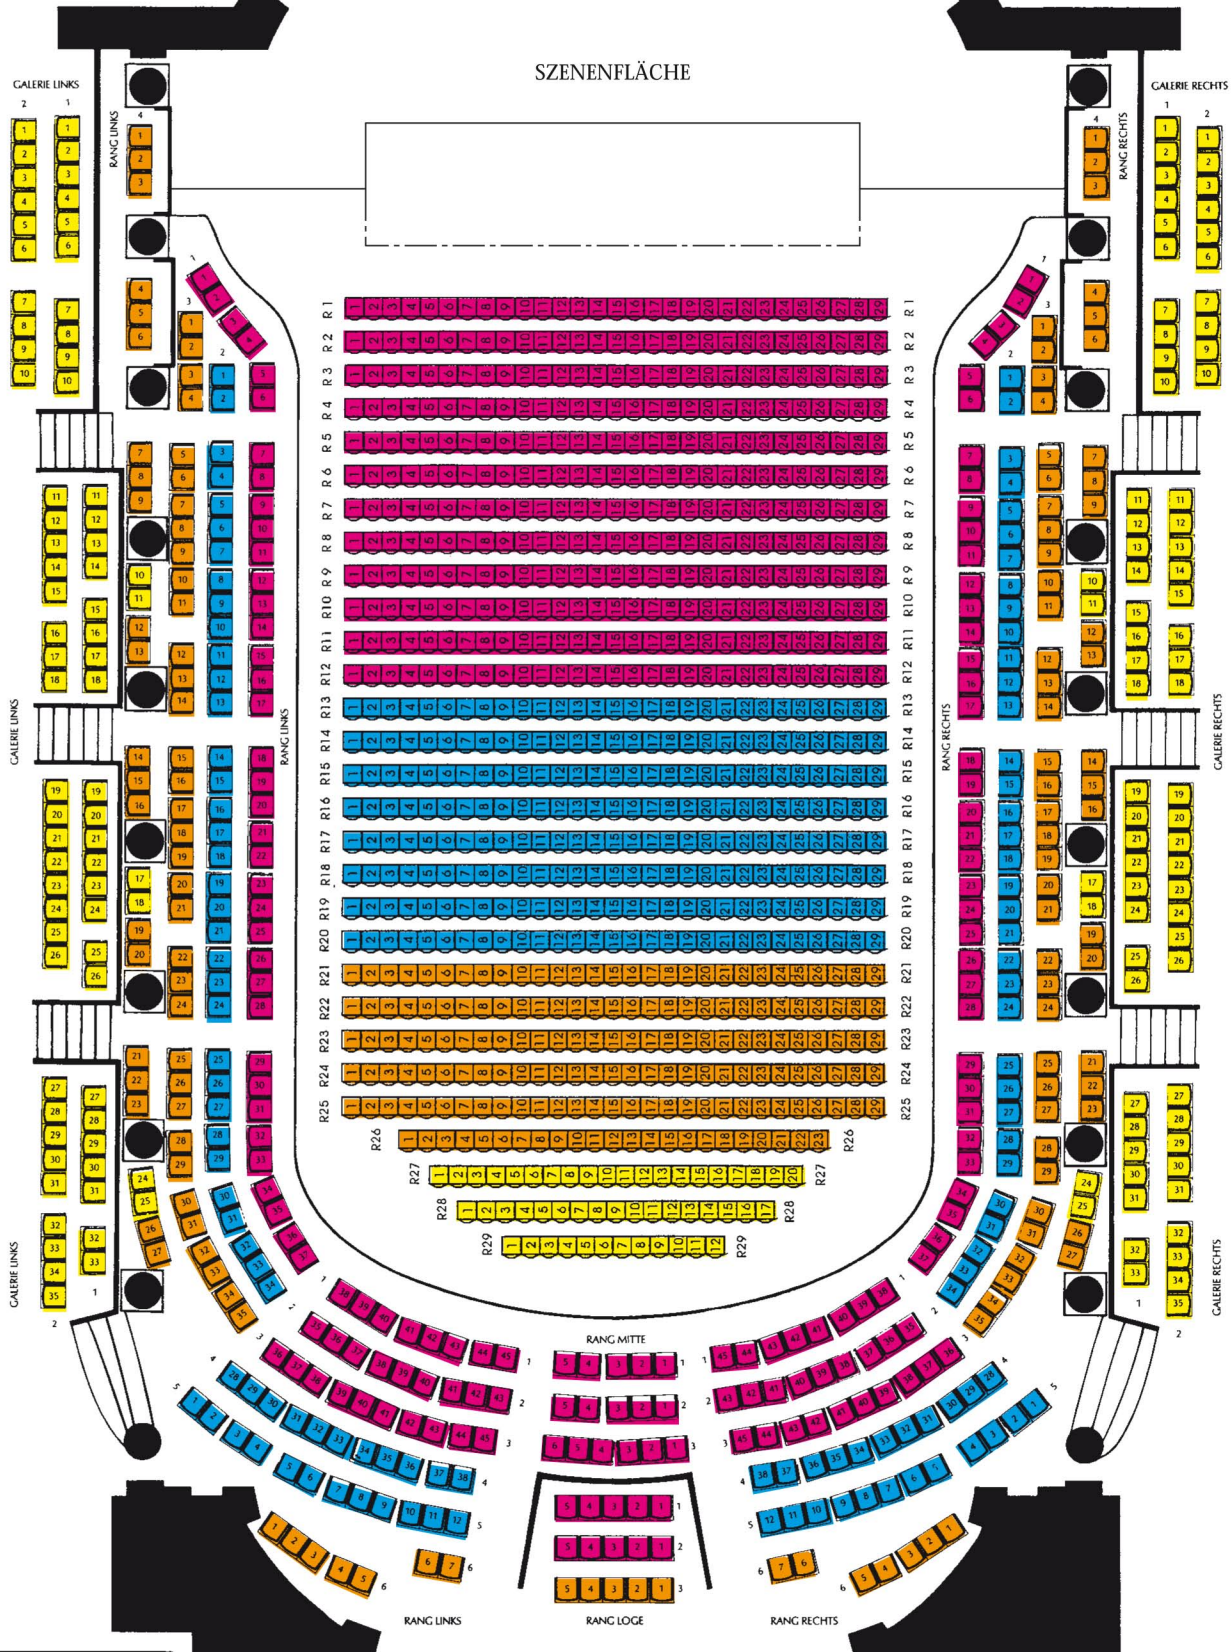

FRIEDRICH VON THIERSCH SAAL

- Kategorie A
- Kategorie B
- Kategorie C
- Kategorie D
(sichtbehinderte Plätze)

REIHENBESTUHLUNG

PARKETT LINKS UND RECHTS	
REIHE 1-25 JE	29 KONZERTSSEL = 725 KONZERTSSEL
REIHE 26	23 KONZERTSSEL
REIHE 27	20 KONZERTSSEL
REIHE 28	17 KONZERTSSEL
REIHE 29	12 KONZERTSSEL
ZUSAMMEN	797 KONZERTSSEL

RANG LINKS UND RECHTS	
REIHE 1	JE 45 KONZERTSSEL
REIHE 2	JE 43 KONZERTSSEL
REIHE 3	JE 45 KONZERTSSEL
REIHE 4	JE 38 KONZERTSSEL
REIHE 5	JE 12 KONZERTSSEL
REIHE 6	JE 7 KONZERTSSEL
JE RANG	190 KONZERTSSEL
ZUSAMMEN	380 KONZERTSSEL

RANG LOGE	
REIHE 1-3	JE 5 KONZERTSSEL
ZUSAMMEN	15 KONZERTSSEL
RANG MITTE	
REIHE 1	6 KONZERTSSEL
REIHE 2 + 3 JE	5 KONZERTSSEL = 10 KONZERTSSEL
ZUSAMMEN	16 KONZERTSSEL

GALERIE LINKS UND RECHTS	
REIHE 1	JE 33 KONZERTSSEL
REIHE 2	JE 35 KONZERTSSEL
JE GALERIE	68 KONZERTSSEL
ZUSAMMEN	136 KONZERTSSEL

INSGESAMT 1.344 KONZERTSSEL

ANMERKUNG: BEIM AUFBAU EINER VORBÜHNE ENTFALLEN IM PARKETT DIE REIHEN 24 UND 25.