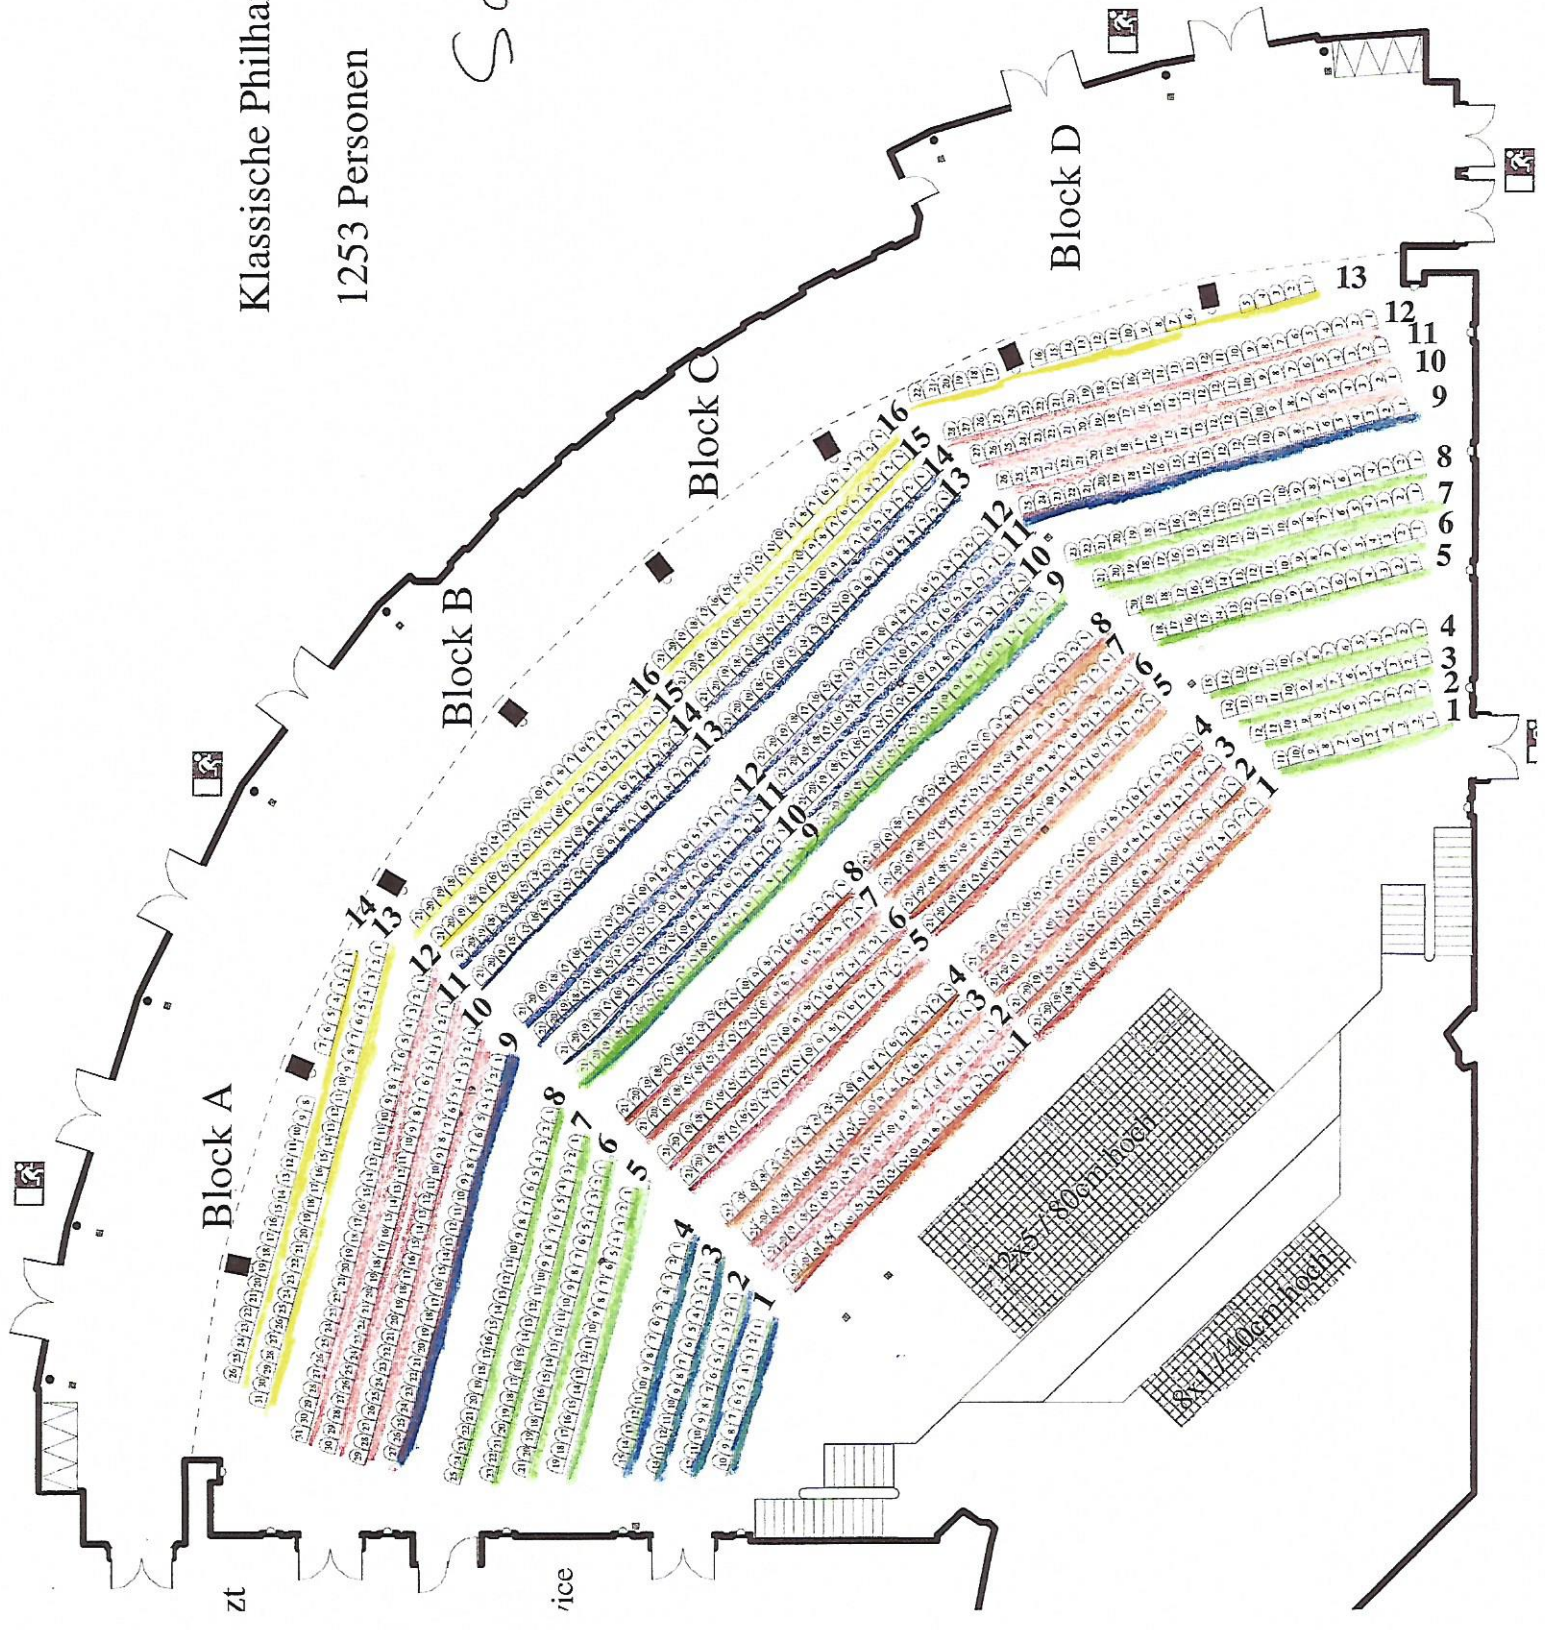

Maximilian
Hotel
Bonn

Klassische Philharmonie Bonn

1253 Personen

Seal

Wahl.
1 2 3 4 5

Wandl
Wandel
Bonn

Klassische Philharmonie Bonn

525 Plätze

Empore

Kard
1 2 3 4 5